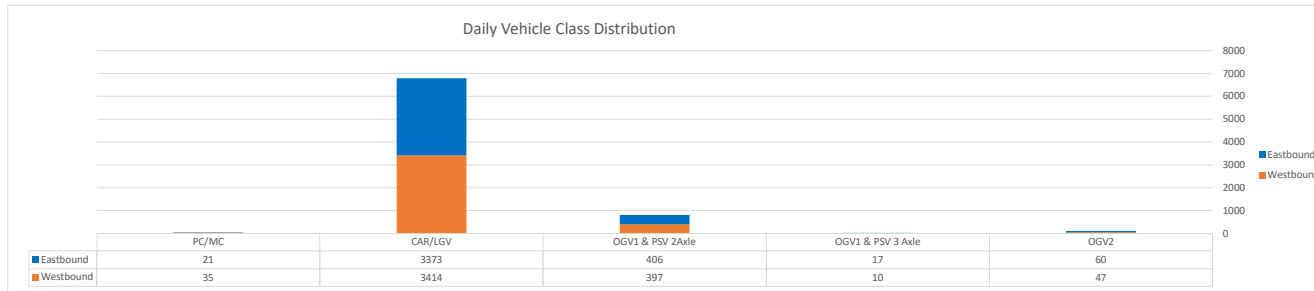

Eastbound						
Day	PC/MC	CAR/LGV	OGV1 & PSV 2Axle	OGV1 & PSV 3 Axle	OGV2	Total
Monday	21	3373	406	17	60	3877
Tuesday	15	3573	452	14	48	4102
Wednesday	18	4120	540	17	64	4759
Thursday	21	3889	460	16	42	4428
Friday	21	3832	388	17	45	4303
Saturday	27	3340	209	3	7	3586
Sunday	25	2863	147	2	10	3047
5day	19	3757	449	16	52	4294
7day	21	3570	372	12	39	4015

Westbound						
Day	PC/MC	CAR/LGV	OGV1 & PSV 2Axle	OGV1 & PSV 3 Axle	OGV2	Total
Monday	35	3414	397	10	47	3903
Tuesday	13	3726	435	22	43	4239
Wednesday	27	3681	391	22	68	4189
Thursday	26	3720	481	18	51	4296
Friday	22	3898	405	19	53	4397
Saturday	32	3373	220	5	14	3644
Sunday	30	2985	145	1	7	3168
5day	25	3688	422	18	52	4205
7day	26	3542	353	14	40	3977

Combined						
Day	PC/MC	CAR/LGV	OGV1 & PSV 2Axle	OGV1 & PSV 3 Axle	OGV2	Total
Monday	56	6787	803	27	107	7780
Tuesday	28	7299	887	36	91	8341
Wednesday	45	7801	931	39	132	8948
Thursday	47	7609	941	34	93	8724
Friday	43	7730	793	36	98	8700
Saturday	59	6713	429	8	21	7230
Sunday	55	5848	292	3	17	6215
5day	44	7445	871	34	104	8499
7day	48	7112	725	26	80	7991

7day ▼